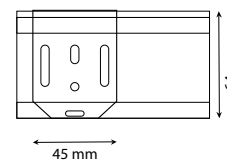

Inbouwdiepte/bovenaanzicht